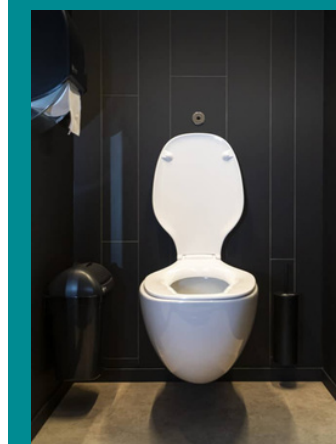

TRUCK LOOLOO

QANC005

COMFORT

DESIGN

AANSLUITBAAR
OF AUTONOOM

COMFORT

Spoeltoiletten, zeepdispenser,
airconditioning, geluidsinstallatie,
parfum...

KENMERKEN

6 toiletten aan de dameskant
3 toiletten aan de herenkant & 3
urinoirs
Totaal gewicht: 29000 kg
Elektrisch gebruik: 400V~32A / 20 kVA

PRESTIGESERVICE

Een strak design,
kwaliteitsmaterialen en
warme verlichting creëren
een rustgevende sfeer.