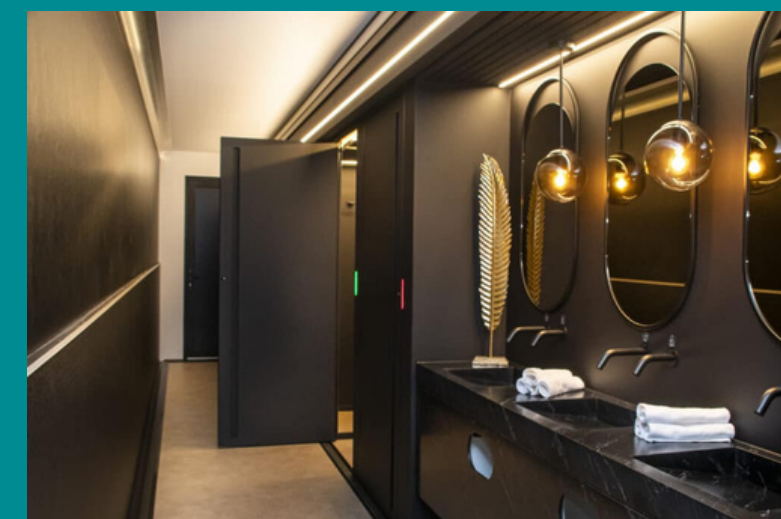

TRUCK LOOLOO

QANC005

COMFORT

DESIGN

AANSLUITBAAR
OF AUTONOOM

COMFORT

Spoeltoiletten, zeepdispenser,
airconditioning, geluidsinstallatie,
parfum...

KENMERKEN

6 toiletten aan de dameskant
3 toiletten aan de herenkant & 3
urinoirs
Totaal gewicht: 29000 kg
Elektrisch gebruik: 400V~32A / 20 kVA

PRESTIGESERVICE

Een strak design,
kwaliteitsmaterialen en
warme verlichting creëren
een rustgevende sfeer.