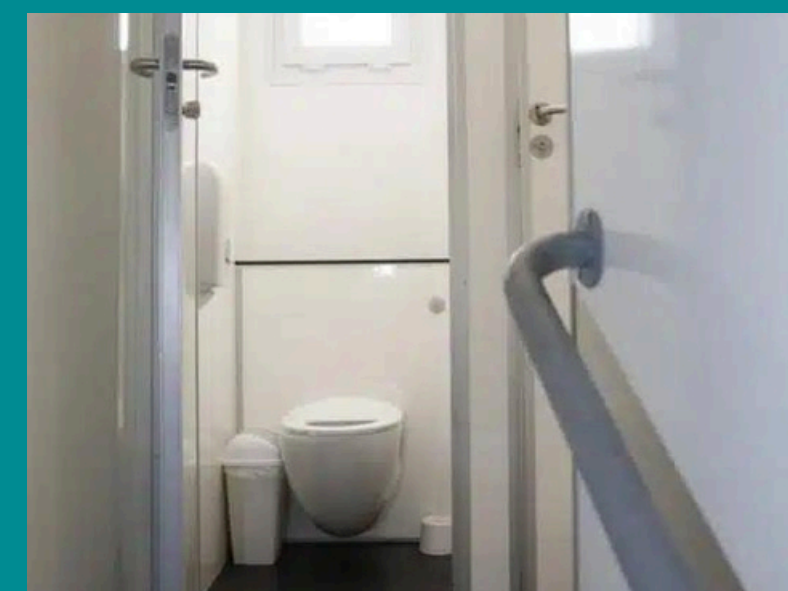

CAR20SV-PRI

VOLLEDIG COMFORT

DESIGN

MAX 500 PERS

DESIGN EN COMFORT

Dubbele ingang voor dames en heren, moderne afwerking, hoogwaardige materialen, spoeling met helder water.

KENMERKEN

- Vrouwenkant: 3 WC's + 2 wastafels
- Mannenkant: 3 WC's + 4 urinoirs + 2 wastafels