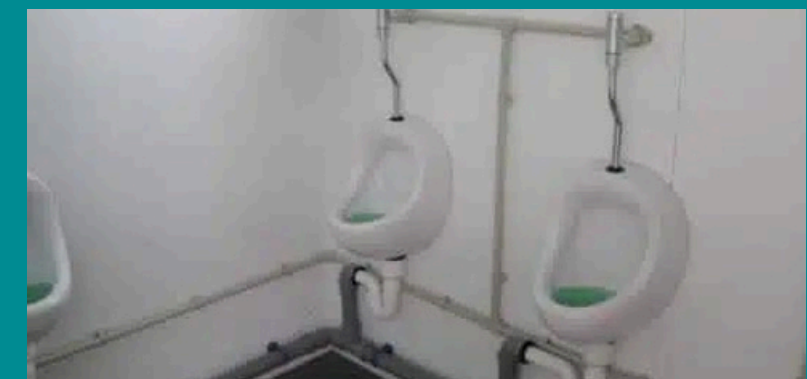

MODULE DUO WC H/F

MOD-DUO

**VOLLEDIG
COMFORT**

PRIVACY

AANSLUITBAAR

RUIMTELIJK

Deze module met 6 toiletten en 4 urinoirs maakt het mogelijk om duidelijke en wachtrijvrije sanitaire zones te creëren.

KENMERKEN

Dameszijde : 4 toiletten + 2 wastafels
Herenzijde : 2 toiletten + 4 urinoirs +
2 wastafels
Lengte : 6,05 m
Breedte : 2,44 m
Hoogte : 2,60 m
Totaal gewicht : 2500 kg
Elektrische aansluiting : 230V – 32A

COMFORT

Spoeltoiletten, uitgerust met wastafels, zeepdispensers, spiegels en gescheiden ingangen voor dames en heren.

MODULE TRIO WC H/F & PMR

MOD-TRIO

**VOLLEDIG
COMFORT**

PRIVACY

AANSLUITBAAR

COMFORT

Spoeling met helder water,
uitgerust met wastafels,
verwarming, zeepdispensers en
spiegels.

KENMERKEN

Dames: 3 WC's en 1 wastafel
Heren: 1 WC, 2 urinoirs en 1 wastafel
PRM: 1 WC en 1 wastafel
Lengte: 6,05 m
Breedte: 2,44 m
Hoogte: 2,44 m
Totaal gewicht: 2500 kg
Elektrische aansluiting: 230V / 32A