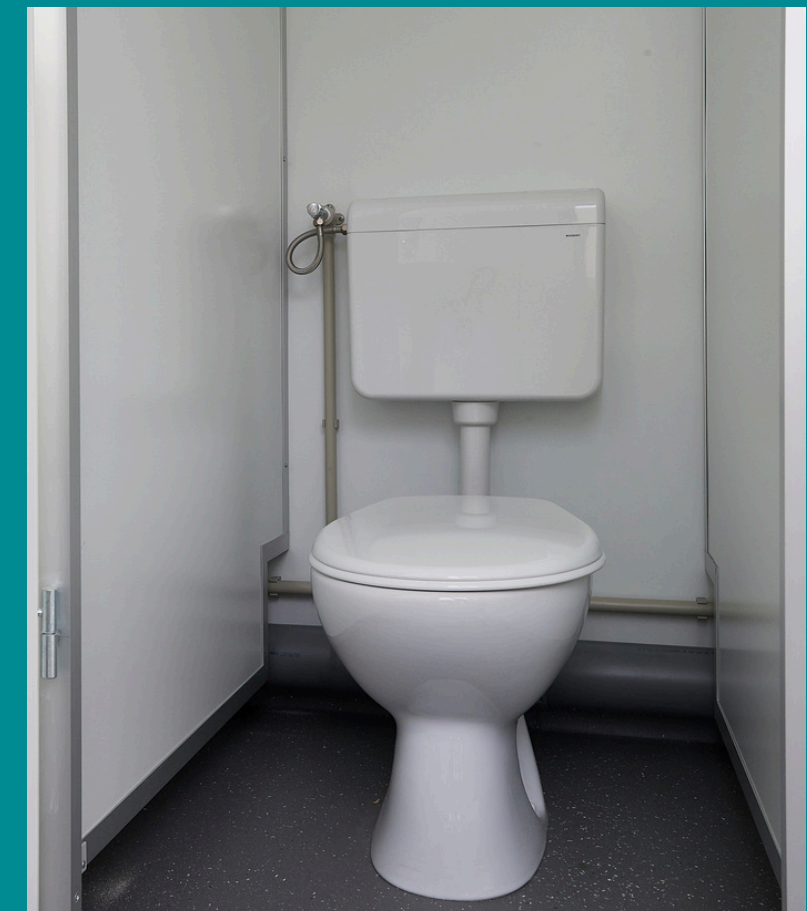

MODULE DUO WC H/F

MOD-DUO

**VOLLEDIG
COMFORT**

PRIVACY

AANSLUITBAAR

RUIMTELIJK

Deze module met 6 toiletten en 4 urinoirs maakt het mogelijk om duidelijke en wachtrijvrije sanitaire zones te creëren.

KENMERKEN

Dameszijde : 4 toiletten + 2 wastafels
Herenzijde : 2 toiletten + 4 urinoirs +
2 wastafels
Lengte : 6,05 m
Breedte : 2,44 m
Hoogte : 2,60 m
Totaal gewicht : 2500 kg
Elektrische aansluiting : 230V – 32A

COMFORT

Spoeltoiletten, uitgerust met wastafels, zeepdispensers, spiegels en gescheiden ingangen voor dames en heren.