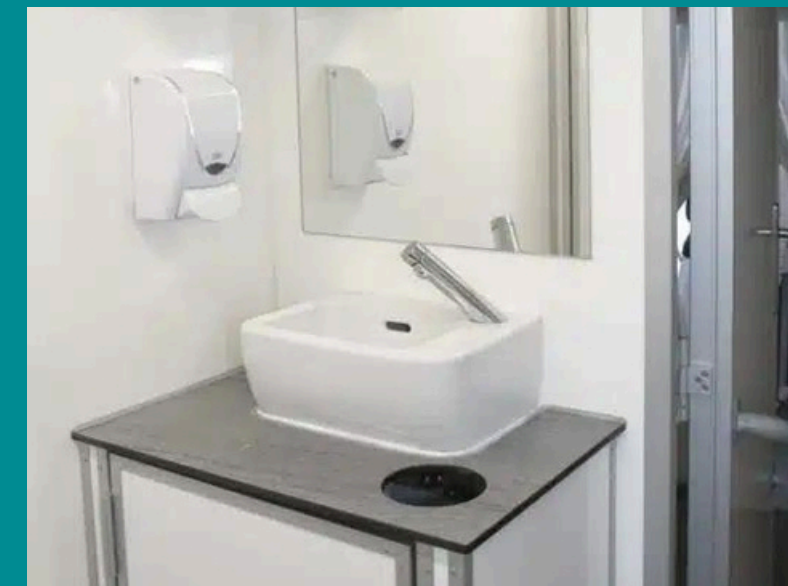

PRIVILEGECARAVAN 20'

CAR20SV-PRI

VOLLEDIG COMFORT

DESIGN

MAX 500 PERS