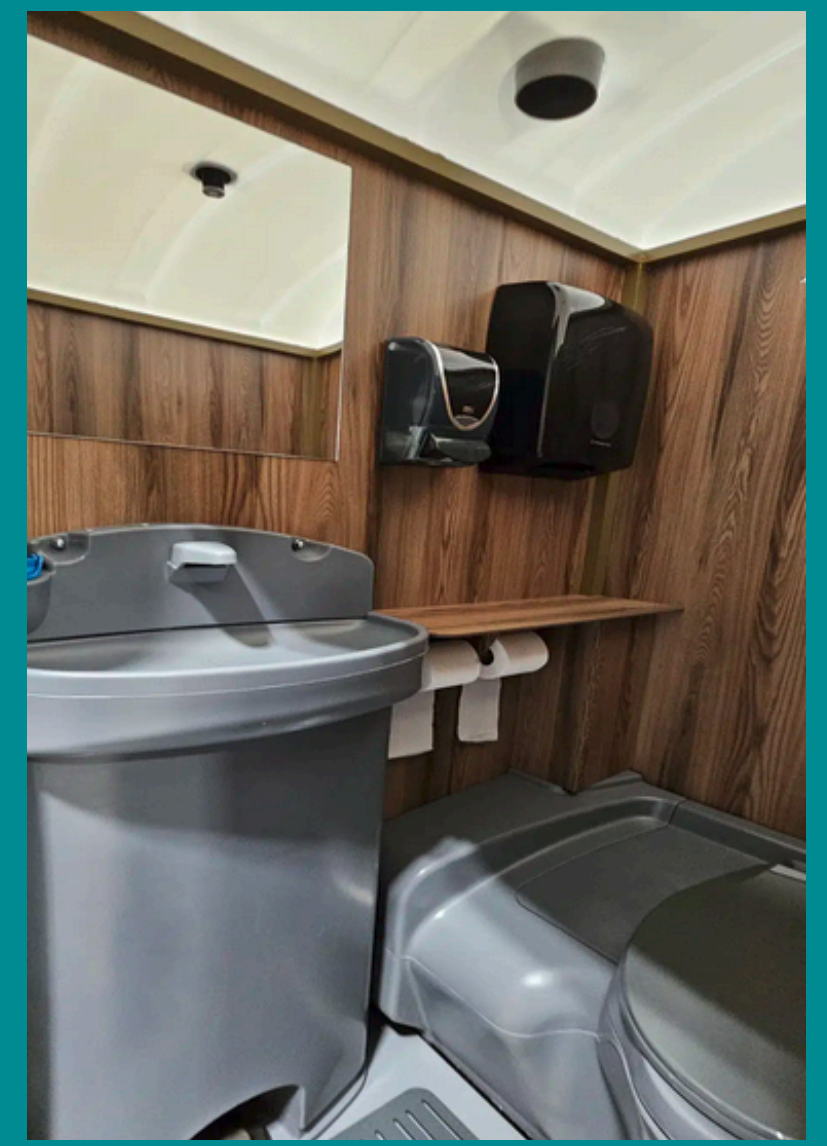

GEEN GEUR TOT 7 DAGEN

Combinatie van ventilatie via vloer en wanden voor continue luchtstroom, gebruik van vloeibare deodorant en gesloten tank.