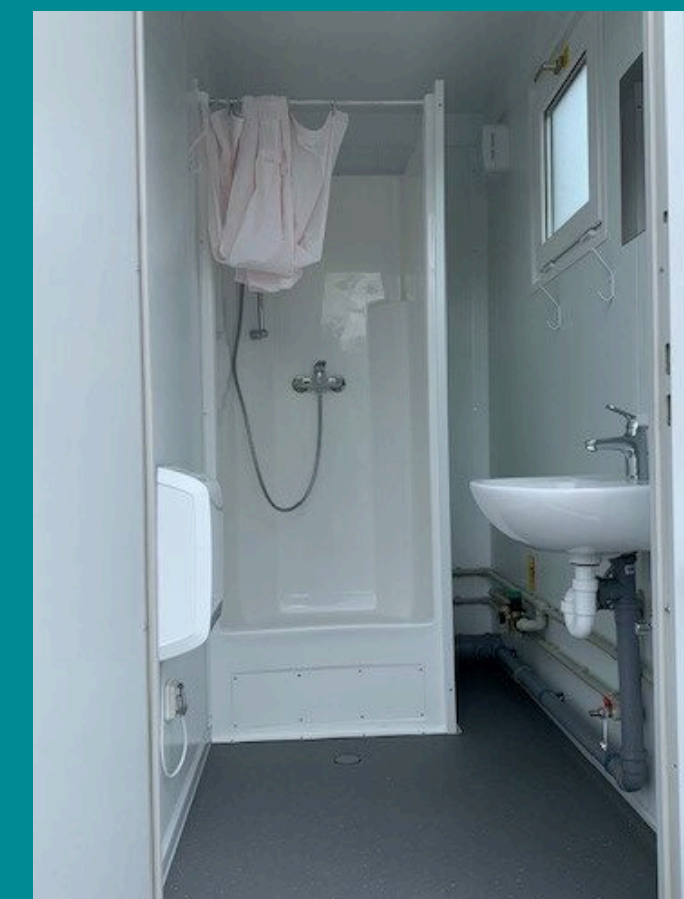

GEMENGDE WC& DOUCHE-UNIT

CEL-10-ALD

ALLE COMFORT

INTIEM

AANSLUITBAAR

CONFORT

1 toilet, 1 urinoir en 1 dubbele wastafel aan de ene kant + 1 aparte douche met wastafel en een elektrische boiler van 80 liter aan de andere kant.
Verlichting met tijdschakelaar en aanwezigheidsdetectie.
Voldoet aan de eisen van de arbeidswetgeving voor bouwplaatsen tot 20 werknemers.

SIMPEL

1 watertoevoer en 1 aansluiting zijn voldoende! Het water- en afvoernetwerk is vooraf geïnstalleerd op onze apparatuur.

KENMERKEN

1 WC + 1 urinoir
+ 3 wastafels + 1 douche
Hoogte: 2,54 m
Breedte: 2,44 m
Lengte: 2,99 m
Gewicht: 1620 kg
Boiler van 80 liter