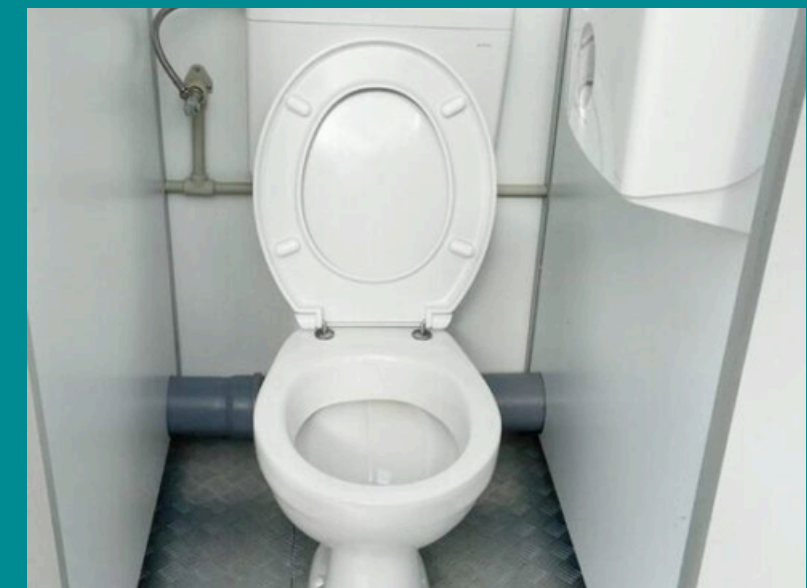

MODULE 14 WC

MOD-14

**VOLLEDIG
COMFORT**

PRIVACY

AANSLUITBAAR

COMFORT

Spoeling met helder water,
uitgerust met wastafels,
zeepdispensers en spiegels.

RUIMTEBESPAREND

De meest compacte oplossing om
grote drukte te beheren.

KENMERKEN

114 toiletten
3 wastafels
Lengte: 6 m
Breedte: 2,75 m
Hoogte: 2,40 m
Cassettes: 14 eenheden / 5 L
Spoelvolume: 70 L
Aansluiting: 16A eenfasige stekker
(mannelijk)

GROTE CAPACITEIT

Deze module is ideaal voor
drukbezochte evenementen.
De meest praktische oplossing om
grote bezoekersstromen te beheren.