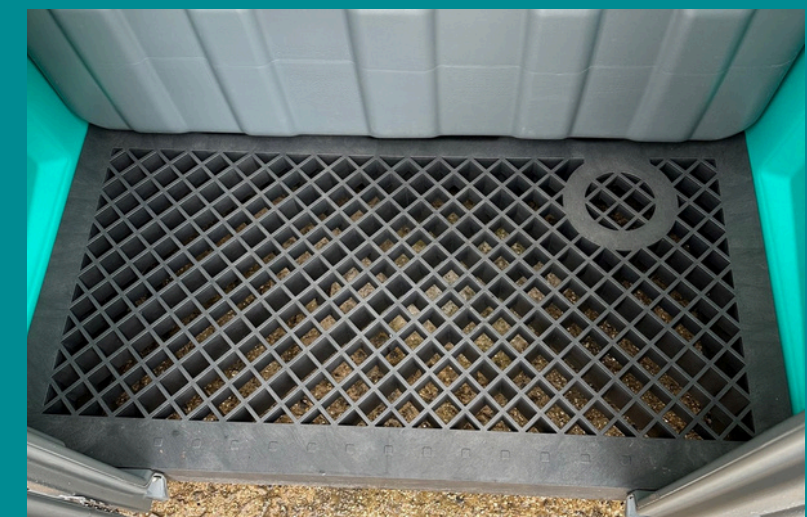

TOILETCABINE CLEAN – OPEN TANK

CAB-STDW-AO

AUTONOOM

INTIEM

CONFORT

AUTONOOM

Geen aansluiting nodig.
Sanitaire cabine met open tank

KENMERKEN

1 WC
Hoogte : 2,28m
Breedte : 1,12 m
Diepte : 1,22 m
Gewicht : 75kg
Tankcapaciteit : 265L

GEURLOOS TOT 7 DAGEN

Combinatie van ventilatie via de vloer en wanden voor een continue luchtstroom.

GEMAKKELIJK TE VERPLAATSEN

Licht (75 kg) en stevig (polyethyleen)